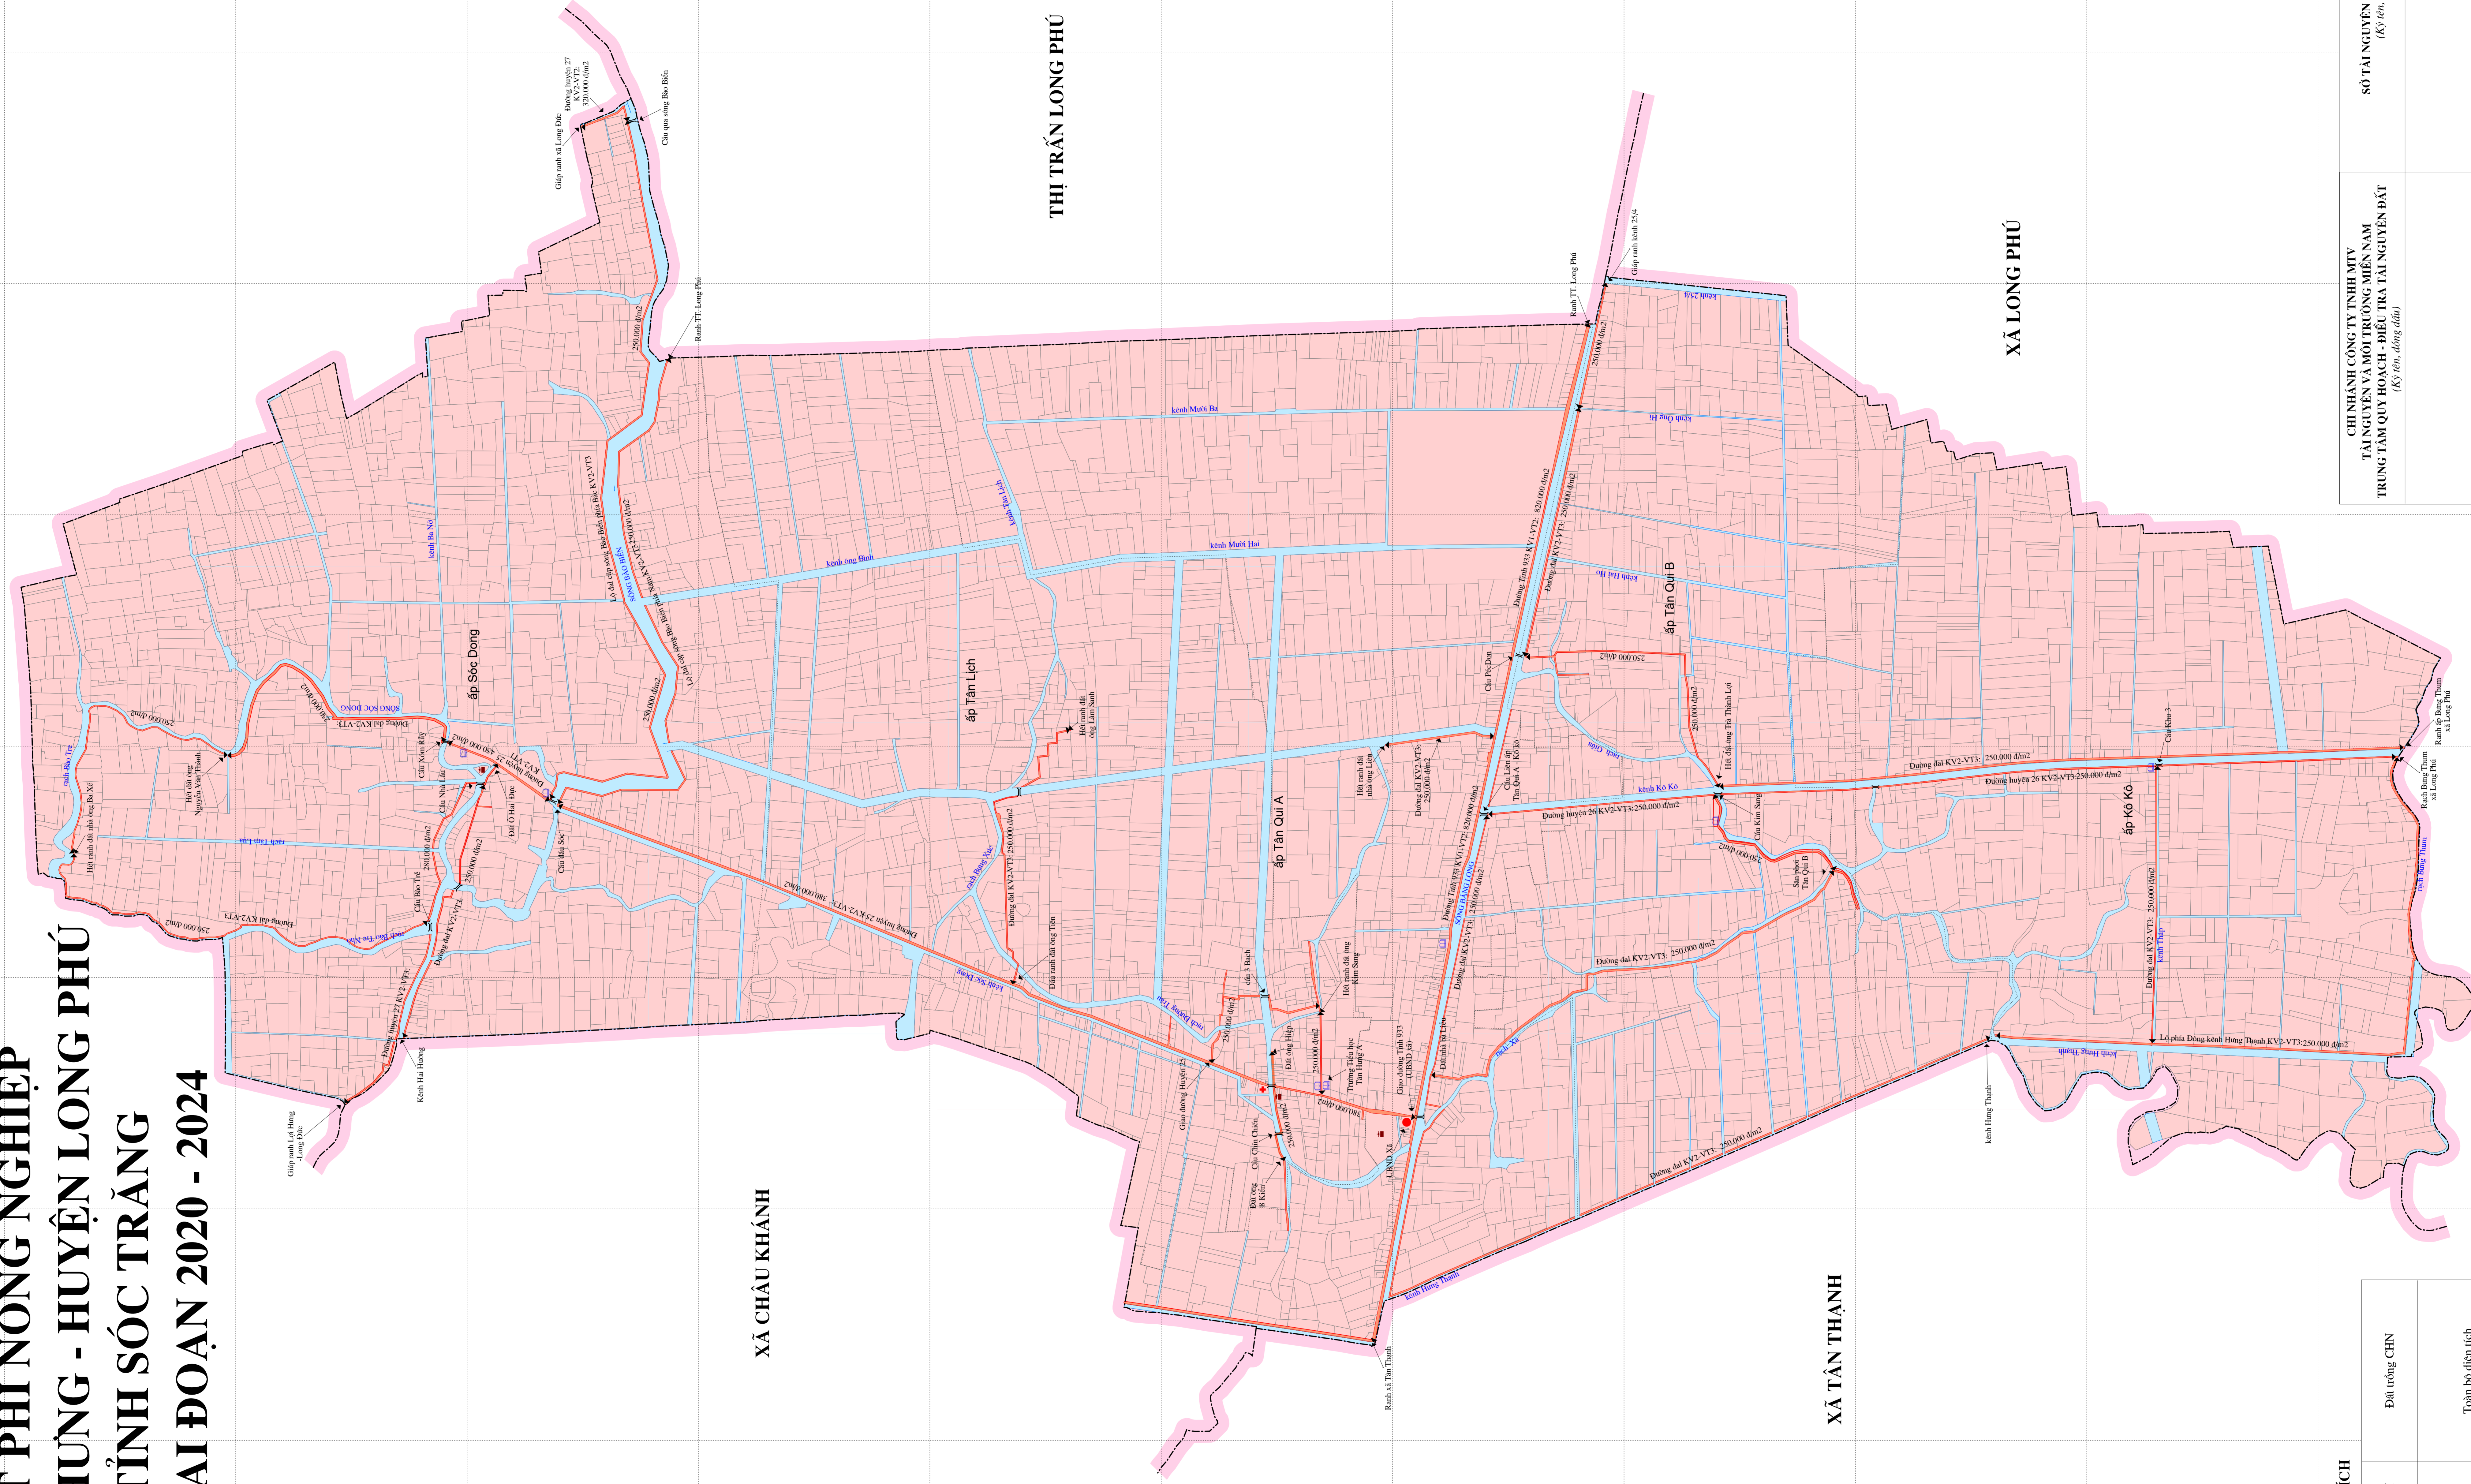

BẢN ĐỒ GIÁ ĐẤT CÂY HÀNG NĂM VÀ ĐẤT PHI NÔNG NGHIỆP

XÃ TÂN HÙNG - HUYỆN LONG PHÚ

TỈNH SÓC TRĂNG

GIẢI ĐOẠN 2020 - 2024

XÃ LONG ĐỨC

THỊ TRẤN LONG PHÚ

XÃ LONG PHÚ

XÃ CHÂU KHÁNH

XÃ TÂN THÀNH

THỊ TRẤN LONG PHÚ

TỈ LỆ 1:10.000

CHỮ THÍCH

Điểm UBND Xã	Đất trồng CHN
Điểm Y tế	Vị Trí
Điểm Trường	Điểm Chùa, Nhà thờ
Điểm giới Xã	Đường giao thông
Đường giao thông	Thủy lợi
Thủy lợi	Giới đất ở
Giới đất ở	Tính họ diện tích trồng cây hàng năm trên địa bàn xã có giá 45.000 đồng/m ²